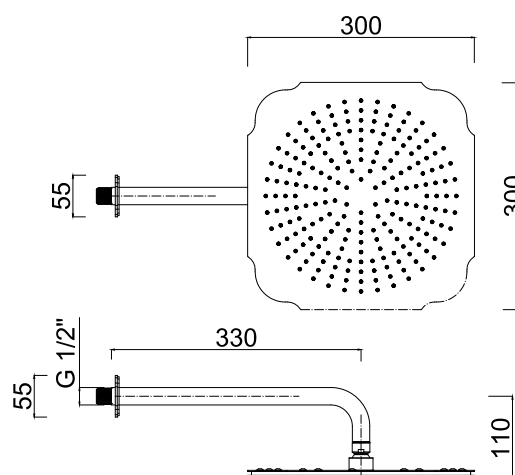

PRAGA - PRAGA CRYSTAL

1716

Sistema anticalcare
Anti-scale system

Inox
Inox

Soffione con braccio doccia a parete.

Shower head with shower arm.

Pomme de douche avec bras de douche.

Kopfbrause mit Wandarm.

Rociador con brazo de ducha a pared.

Верхний душ с держателем.

Articolo	Note	CROMO	CR	BR	O
1716		√	x	√	√

CROMO: Cromo / Chrome-Plated - **CR:** Cromo-Oro / Chrome-Gold - **BR:** Bronzo / Bronze - **O:** Oro / Gold