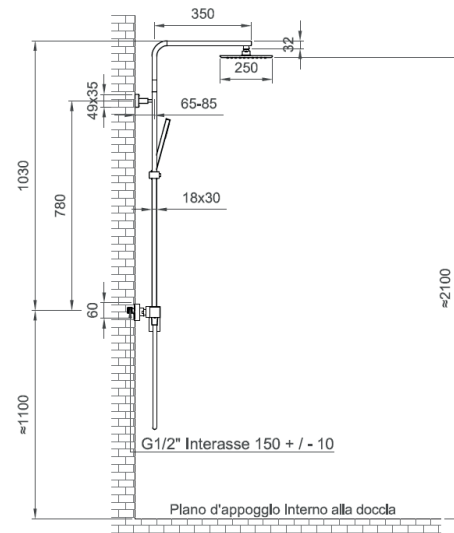

COLLEZIONE / COLLECTION

Square

IMMAGINE PRODOTTO / PRODUCT IMAGE

DESCRIZIONE / DESCRIPTION

Tipologia di prodotto / Product type

Colonna con miscelatore. Flessibile antitorsione conico lunghezza 1500mm / Column with mixer. Conical anti-twist hose length 1500mm

Cartuccia / Cartridge

A dischi ceramici / Ceram disk

Deviatore / Diverter

Deviatore a 2 vie in dischi ceramici / 2-way ceramic disk diverter

Soffione / Shower head

Acciaio inox 250x250mm.

Portata minima (1 Bar) = 6,6 L/Min

Portata massima (3Bar) = 9,9 L/Min /

250x250mm stainless stell

Min flow (1 Bar) = 6,6 L/Min

Max flow (3Bar) = 9,9 L/Min

Doccetta / Handset

Ottone / Brass

DISEGNO TECNICO / TECHNICAL DRAWING

ARTICOLO / ITEM

BN COL C QMIX 0012

INFORMAZIONI/ INFORMATIONS

Materiale / Material

Ottone+Acciaio / Brass+Steel

Attacchi / Connections

Eccentrici 1/2" G / Eccentric 1/2" G

Peso / Weight

6,2 Kg