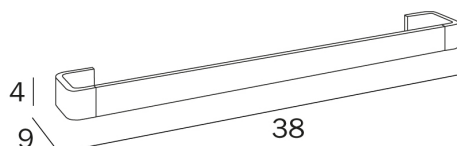

AVENUE

design Studio Inda

COD A5790A

Portasalviette

DISEGNO TECNICO

FINITURE

DL Cromato / Smoke

CA Cromato / Miel

VARIANTI

AVENUE

design Studio Inda

COD A5790A

Portasalviette
Interasse 30 cm

COD A5790B

Portasalviette
Interasse 45 cm

COD A5790C

Portasalviette
Interasse 60 cm