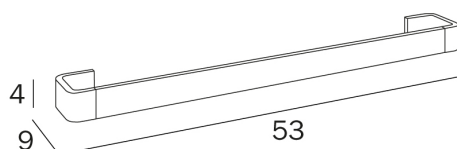

VARIANTI

AVENUE

design Studio Inda

COD A5790A

Portasalviette
Interasse 30 cm

COD A5790B

Portasalviette
Interasse 45 cm

COD A5790C

Portasalviette
Interasse 60 cm