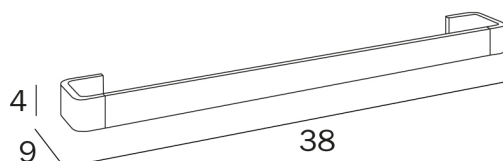

AVENUE

design Studio Inda

COD A5790A

Portasalviette

DISEGNO TECNICO

FINITURE

DL Cromato / Smoke

CA Cromato / Miel

VARIANTI

AVENUE

design Studio Inda

COD A5790A

Portasalviette
Interasse 30 cm

COD A5790B

Portasalviette
Interasse 45 cm

COD A5790C

Portasalviette
Interasse 60 cm