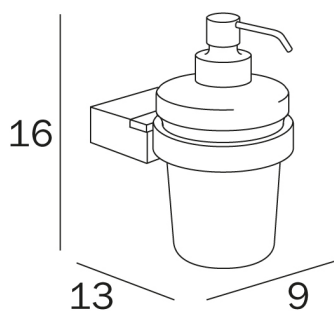

DISEGNO TECNICO

FINITURE **CR Cromato**

VETRI **21 Vetro satinato**