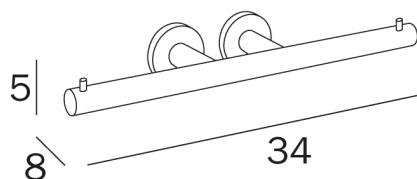

TOUCH

design Altakuota

COD A46252

Portarotolo doppio

DISEGNO TECNICO

FINITURE  **CR Cromato**