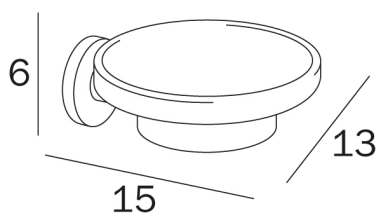

TOUCH

design Altakuota

COD A46110

Portasapone a parete con bacinella
in vetro satinato

DISEGNO TECNICO

FINITURE  **CR Cromato**

VETRI  **21 Vetro satinato**

RICAMBI

TOUCH

design Altakuota

COD R46110