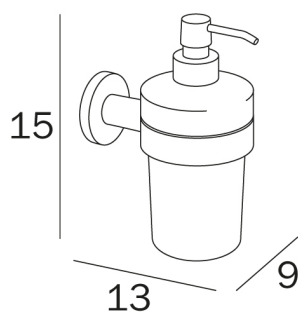

TOUCH

design Altakuota

COD A46670

Spandisapone a parete con
contenitore in vetro satinato,
erogatore in ottone cromato

DISEGNO TECNICO

FINITURE  **CR Cromato**

VETRI  **21 Vetro satinato**

TOUCH

design Altakuota

TECNOLOGIE

0,25 Lt

RICAMBI

COD A4667A

COD R46670

COD R01060001