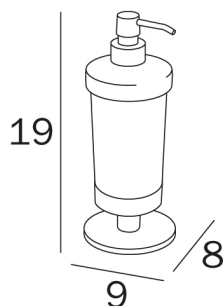

TOUCH

design Altakuota

COD A4667Z

Spandisapone da appoggio con
contenitore in vetro satinato,
erogatore in ottone cromato

DISEGNO TECNICO

FINITURE  **CR Cromato**

VETRI  **21 Vetro satinato**

TOUCH

design Altakuota

TECNOLOGIE

0,25 Lt

RICAMBI

COD A4667A

COD R46670

COD R01060001