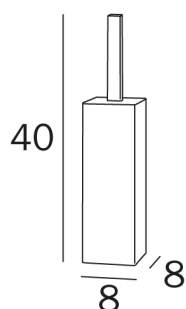

COD AV114A

Portascopino da parete/terra

DISEGNO TECNICO

FINITURE  **CR Cromato**

TOUCH

design Studio Inda

TECNOLOGIE

RICAMBI

COD RV114A001

COD RV114A003

COD RV114A004

SERIE

Il prodotto è presente anche nelle seguenti serie:

NEW EUROPE - DIVO - MITO - LOGIC - LEA - QUADRO