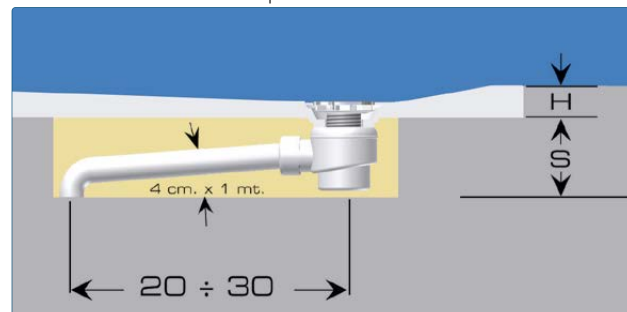

Piatto doccia quadrato o rettangolare in STONEFIT

Superficie: R= effetto Goffrato.
 Materiale: **STONEFIT**, altezza 3 cm
 Incasso a muro massimo 2 cm
 Tubo di scarico universale in dotazione.
Piletta di scarico in dotazione: (KS3000)

Installazione: 1/2 persone

PRODOTTI SPECIALI

Misura B: min 65 cm. - max 69 cm.

Richiedere preventivo allegando disegno e misure precise: l'Ufficio Clienti potrà dare conferma della fattibilità dell'articolo richiesto, anche per soluzioni diverse da quelle riportate nella tabella. È necessaria la conferma dell'ordine per iscritto.

In caso di annullamento dopo l'accettazione sarà addebitato il costo totale dell'ordine.

Misura B: min 65 - max 69 cm.

Prezzo standard di riferimento

STONEFIT incassato in appoggio a pavimento

H= 3 cm.
S= 12 cm.

STONEFIT incassato a filo pavimento

H= 3 cm.
S= 12 cm.

Miscela sabbia/cemento

Massetto/pavimento

Fasce	Tempi di consegna
A	1-2 settimane
B	3 settimane
C	4-5 settimane