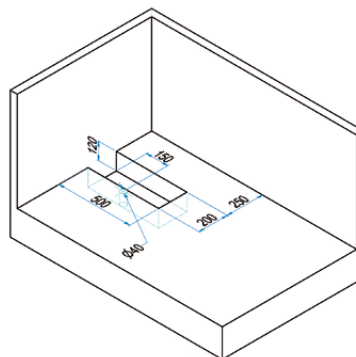

Piatto doccia quadrato o rettangolare in STONEFIT

Superficie: R= effetto Goffrato.
 Materiale: **STONEFIT**, altezza 3 cm
 Incasso a muro massimo 2 cm
 Tubo di scarico universale in dotazione.
Piletta di scarico in dotazione: (KS3000)

COLORI:

- R01** bianco
- R06** nero
- R08** sabbia
- R10** artic
- R17** grigio
- R19** tortora

Articolo	B [cm]	C [cm]	A [cm]	Peso [kg]
DS3670	70	3	80 ÷ 100	17 ÷ 21
			101 ÷ 120	21 ÷ 25
			121 ÷ 140	25 ÷ 29
			141 ÷ 160	29 ÷ 34
			161 ÷ 180	34 ÷ 38

Installazione: 1/2 persone

PRODOTTI SPECIALI

Misura B: min 65 cm. - max 69 cm.

Richiedere preventivo allegando disegno e misure precise: l'Ufficio Clienti potrà dare conferma della fattibilità dell'articolo richiesto, anche per soluzioni diverse da quelle riportate nella tabella. È necessaria la conferma dell'ordine per iscritto.

In caso di annullamento dopo l'accettazione sarà addebitato il costo totale dell'ordine.

Misura B: min 65 - max 69 cm.

Prezzo standard di riferimento

STONEFIT incassato in appoggio a pavimento

H= 3 cm.
S= 12 cm.