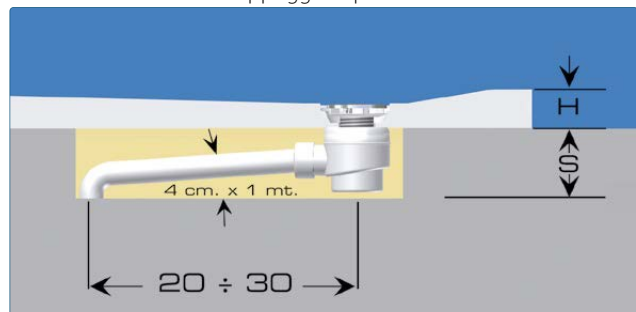

Piatto doccia quadrato o rettangolare in STONEFIT

Superficie: R= effetto Goffrato.
 Materiale: **STONEFIT**, altezza 3 cm
 Incasso a muro massimo 2 cm
 Tubo di scarico universale in dotazione.
Piletta di scarico in dotazione: (KS3000)

Installazione: 1/2 persone

PRODOTTI SPECIALI

Misura B: min 65 cm. - max 69 cm.

Richiedere preventivo allegando disegno e misure precise: l'Ufficio Clienti potrà dare conferma della fattibilità dell'articolo richiesto, anche per soluzioni diverse da quelle riportate nella tabella. È necessaria la conferma dell'ordine per iscritto.

In caso di annullamento dopo l'accettazione sarà addebitato il costo totale dell'ordine.

Misura B: min 65 - max 69 cm.

Prezzo standard di riferimento

STONEFIT incassato in appoggio a pavimento

H= 3 cm.
S= 12 cm.