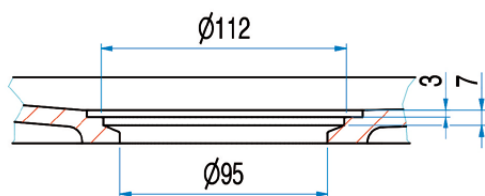

Piatto doccia quadrato o rettangolare in STONEFIT

Superficie: R= effetto Goffrato.
 Materiale: **STONEFIT**, altezza 3 cm
 Incasso a muro massimo 2 cm
 Tubo di scarico universale in dotazione.
Piletta di scarico in dotazione: (KS3000)

COLORI:

- R01** bianco
- R06** nero
- R08** sabbia
- R10** artic
- R17** grigio
- R19** tortora

Articolo	B [cm]	C [cm]	A [cm]	Peso [kg]
DS3670	70	3	80 ÷ 100	17 ÷ 21
			101 ÷ 120	21 ÷ 25
			121 ÷ 140	25 ÷ 29
			141 ÷ 160	29 ÷ 34
			161 ÷ 180	34 ÷ 38

Installazione: 1/2 persone

PRODOTTI SPECIALI

Misura B: min 65 cm. - max 69 cm.

Richiedere preventivo allegando disegno e misure precise: l'Ufficio Clienti potrà dare conferma della fattibilità dell'articolo richiesto, anche per soluzioni diverse da quelle riportate nella tabella. È necessaria la conferma dell'ordine per iscritto.

In caso di annullamento dopo l'accettazione sarà addebitato il costo totale dell'ordine.

Misura B: min 65 - max 69 cm.

Prezzo standard di riferimento

STONEFIT incassato in appoggio a pavimento

H= 3 cm.
S= 12 cm.