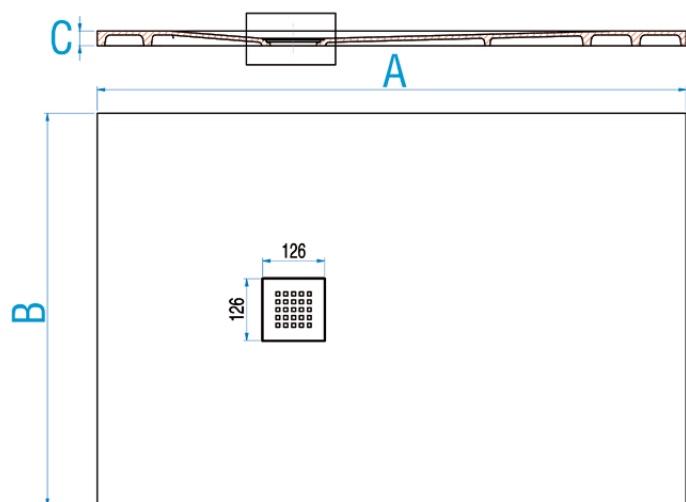

Piatto doccia quadrato o rettangolare in STONEFIT

Superficie: R= effetto Goffrato.
 Materiale: **STONEFIT**, altezza 3 cm
 Incasso a muro massimo 2 cm
 Tubo di scarico universale in dotazione.
Piletta di scarico in dotazione: (KS3000)

COLORI:

- R01** bianco
- R06** nero
- R08** sabbia
- R10** artic
- R17** grigio
- R19** tortora

Articolo	B [cm]	C [cm]	A [cm]	Peso [kg]
DS3670	70	3	80 ÷ 100	17 ÷ 21
			101 ÷ 120	21 ÷ 25
			121 ÷ 140	25 ÷ 29
			141 ÷ 160	29 ÷ 34
			161 ÷ 180	34 ÷ 38

Installazione: 1/2 persone

PRODOTTI SPECIALI

Misura B: min 65 cm. - max 69 cm.

Richiedere preventivo allegando disegno e misure precise: l'Ufficio Clienti potrà dare conferma della fattibilità dell'articolo richiesto, anche per soluzioni diverse da quelle riportate nella tabella. È necessaria la conferma dell'ordine per iscritto.

In caso di annullamento dopo l'accettazione sarà addebitato il costo totale dell'ordine.

Misura B: min 65 - max 69 cm.

Prezzo standard di riferimento

STONEFIT incassato in appoggio a pavimento

H= 3 cm.
S= 12 cm.