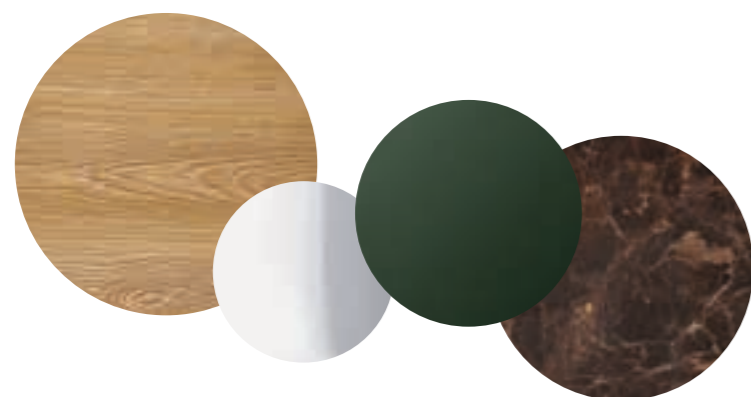

tipologia apertura con cassetto
dimensioni L 183.6 x P 50 x H 50 cm
piano top Sp. 2 x L 183.6 cm
marmo Emperador brown
lavabo Cognac L 55 x P 35 x H 14.5 cm
ceramica bianco
specchiera Frame L 120 x P 13 x H 70 cm
faretto led integrato
finiture quercia miele / laccato opaco
verde inglese / marmo Emperador brown /
ceramica bianco

typology drawer opening
size W 183.6 x D 50 x H 50 cm
top Th. 2 x W 183.6 cm
Emperador brown marble
washbasin Cognac
W 55 x D 35 x H 14.5 cm bianco ceramic
mirror Frame W 120 x D 13 x H 70 cm
spotlight integrated led
finishes miele oak / verde inglese matt
lacquer / Emperador brown marble /
bianco ceramic

P.15