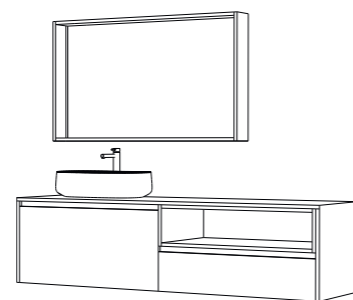

tipologia apertura con cassetto
dimensioni L 183.6 x P 50 x H 50 cm
piano top Sp. 2 x L 183.6 cm
marmo Emperador brown
lavabo Cognac L 55 x P 35 x H 14.5 cm
ceramica bianco
specchiera Frame L 120 x P 13 x H 70 cm
faretto led integrato
finiture quercia miele / laccato opaco
verde inglese / marmo Emperador brown /
ceramica bianco

typology drawer opening
size W 183.6 x D 50 x H 50 cm
top Th. 2 x W 183.6 cm
Emperador brown marble
washbasin Cognac
W 55 x D 35 x H 14.5 cm bianco ceramic
mirror Frame W 120 x D 13 x H 70 cm
spotlight integrated led
finishes miele oak / verde inglese matt
lacquer / Emperador brown marble /
bianco ceramic