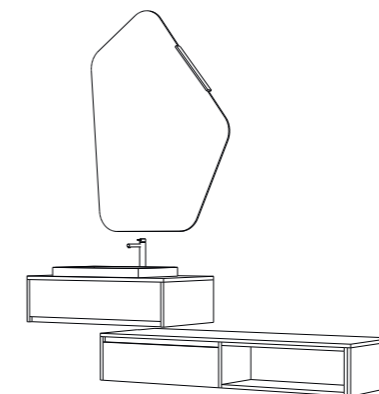

P.01

tipologia apertura con ante
dimensioni L 123.6 x P 50 x H 50 cm
+ pensile L 48 x P 20 x H 30 cm
piano top Sp. 1.8 x L 123.6 cm quercia grigia
lavabo Cognac small D 35 x H 16 cm
ceramica bianco
specchiera Giotto D 70 cm
faretto Round
finiture quercia grigia / laccato lucido
azzurro cielo / ceramica bianco

typology door opening
size W 123.6 x D 50 x H 50 cm
+ wall unit W 48 x D 20 x H 30 cm
top Th. 1.8 x W 123.6 cm grigio oak
washbasin Cognac small D 35 x H 16 cm
bianco ceramic
mirror Giotto D 70 cm
spotlight Round
finishes grigio oak / azzurro cielo glossy
lacquer / bianco ceramic

P.02

tipologia apertura con cassetto
dimensioni L 193.6 x P 50 x H 50 cm
piano top Sp.1.8 x L 93.6 cm quercia miele
lavabo Rettangolare L 58 x P 37.5 x H 11 cm
 teknotop bianco lucido
specchiera Twice L 84 x H 100 cm
faretto Plumb
finiture quercia miele / quercia grigia /
 teknotop bianco lucido

P.04

La composizione può essere proposta nella versione alternativa con lo specchio "Rettangolare" e il faretto integrato "Dado". Dimensioni L 48 x H 110 cm

The composition also comes in an alternative version with the "Rettangolare" mirror and integrated "Dado" spotlight. Size W 48 x H 110 cm