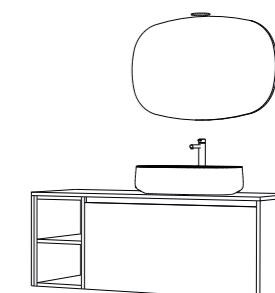

tipologia apertura con cassetto
dimensioni L 123.6 x P 50 x H 50 cm
piano top Sp. 2 x L 123.6 cm marmo Carrara
lavabo Cognac L 55 x P 35 x H 14.5 cm
ceramica bianco
specchiera Bubble L 85 x H 55 cm
faretto Round
finiture quercia bianca / laccato opaco
verde sophie / marmo Carrara /
ceramica bianco

typology drawer opening
size W 123.6 x D 50 x H 50 cm
top Th. 2 x W 123.6 cm Carrara marble
washbasin Cognac W 55 x D 35 x H 14.5 cm
bianco ceramic
mirror Bubble W 85 x H 55 cm
spotlight Round
finishes bianco oak / verde sophie matt
lacquer / Carrara marble / bianco ceramic

P.07