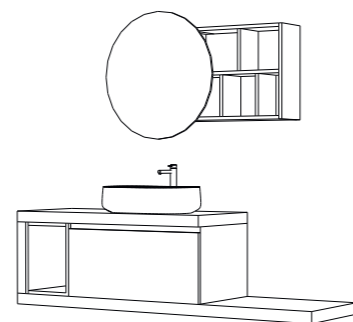

The composition also comes in an alternative version with the "Bilinea" mirror and integrated "Plumb" spotlight. Size W 120 x H 70 cm

tipologia apertura con cassetto
dimensioni L 183.6 x P 50 x H 50 cm
piano top Sp. 2 x L 183.6 cm
marmo Emperador brown
lavabo Cognac L 55 x P 35 x H 14.5 cm
ceramica bianco
specchiera Frame L 120 x P 13 x H 70 cm
faretto led integrato
finiture quercia miele / laccato opaco
verde inglese / marmo Emperador brown /
ceramica bianco

P.15

tipologia apertura con cassetto
dimensioni L 186 x P 50 x H 52 cm
piano top Sp. 6 x L 126 cm
laminato stone gray
lavabo Cognac
L 55 x P 35 x H 14.5 cm ceramica bianco
specchiera Round L 120 x P 20 x H 70 cm
finiture quercia bianca / laccato lucido
bianco / laminato stone gray /
ceramica bianco

P.16

tipologia apertura con cassetto
dimensioni L 93.6 x P 50 x H 50 cm
 + pensile a giorno L 30 x P 20 x H 30 cm
piano top lavabo integrato
 Sp. 1.2 x L 93.6 cm teknostone bianco opaco
specchiera Tuck L 50 x H 118 cm
faretto Level
finiture quercia sabbia / teknostone
 bianco opaco