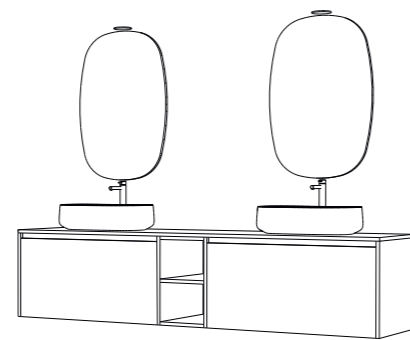

tipologia apertura con cassetto
dimensioni L 213.6 x P 50 x H 50 cm
piano top Sp. 2 x L 213.6 cm marmo Carrara
lavabo Cognac L 55 x P 35 x H 14.5 cm
ceramica bianco
specchiera Bubble L 55 x H 85 cm
faretto Round
finiture quercia bianca / laccato opaco
verde sophie / marmo Carrara /
ceramica bianco

typology drawer opening
size W 213.6 x D 50 x H 50 cm
top Th. 2 x W 213.6 cm Carrara marble
washbasin Cognac W 55 x D 35 x H 14.5 cm
bianco ceramic
mirror Bubble W 55 x H 85 cm
spotlight Round
finishes bianco oak / verde sophie matt
lacquer / Carrara marble / bianco ceramic