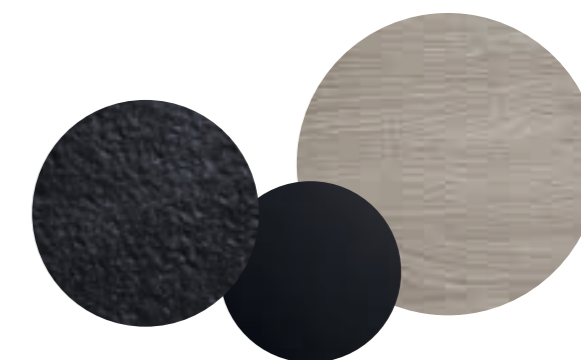

tipologia apertura con cassetto
dimensioni L 210 x P 50 x H 50 cm
+ pensili L 90 x P 20 x H 48 cm
piano top lavabo integrato Sp. 12 x L 140 cm
teknostone sciolato antracite opaco
specchiera Twice L 84 x H 100 cm
faretto Plumb
finiture quercia cenere / laccato opaco
antracite / teknostone sciolato antracite
opaco

typology drawer opening
size W 210 x D 50 x H 50 cm
+ wall units W 90 x D 20 x H 48 cm
top integrated washbasin Th. 12 x W 140 cm
antracite matt box teknostone
mirror Twice W 84 x H 100 cm
spotlight Plumb
finishes cenere oak / matt lacquer
antracite / antracite matt box teknostone

P.04