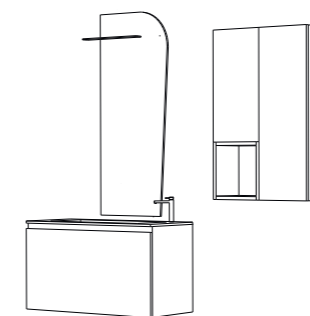

typology drawer opening
size W 243.6 x D 50 x H 26 cm
 + base unit W 153.6 x D 50 x H 26 cm
top Th. 1.8 x W 243.6 cm miele oak
washbasin Rectangular
 W 58 x D 37.5 x H 11 cm bianco glossy teknotop
mirror Twice W 100 x H 84 cm
spotlight Plumb
finishes miele oak / grigio oak / bianco
 glossy teknotop

P.10

tipologia apertura con cassetto
dimensioni L 165 x P 50 x H 82 cm
 + pensili a giorno L 90 x P 20 x H 96 cm
piano top lavabo integrato
 Sp. 1.2 x L 165 cm teknotop bianco opaco
specchiera Giotto D 105 cm
faretto Round
finiture laccato opaco grigio / laccato opaco grigio cenere / teknotop bianco opaco

typology drawer opening
size W 165 x D 50 x H 82 cm
 + open wall units W 90 x D 20 x H 96 cm
top integrated washbasin
 Th. 1.2 x W 165 cm bianco matt teknotop
mirror Giotto D 105 cm
spotlight Round
finishes grigio matt lacquer / grigio cenere matt lacquer / bianco matt teknotop

P.11

tipologia apertura con cassetto
dimensioni L 90 x P 35 x H 50 cm
 + pensili L 60 x H 90 cm
piano top lavabo integrato Sp. 1.2 x L 90 cm
 teknob Brill bianco lucido
specchiera Tuck L 50 x H 118 cm
faretto Level
finiture quercia miele / quercia bianca /
 teknob Brill bianco lucido