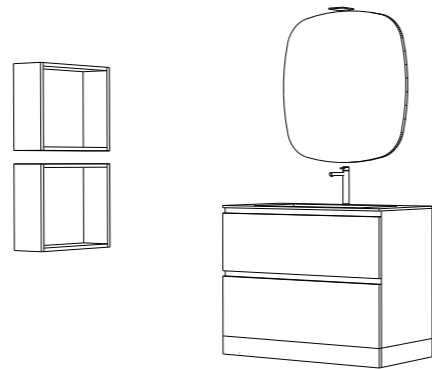

tipologia apertura con cassetto
dimensioni L 105 x P 50 x H 82 cm
+ pensile L 45 x P 20 x H 48 cm
piano top lavabo integrato
Sp. 1.2 x L 105 cm teknostone bianco opaco
specchiera Bubble square L 85 x H 85 cm
faretto Quadra
finiture laccato opaco grigio cenere /
teknostone bianco opaco

typology drawer opening
size W 105 x D 50 x H 82 cm
+ wall unit W 45 x D 20 x H 48 cm
top integrated washbasin
Th. 1.2 x W 105 cm bianco matt teknostone
mirror Bubble square W 85 x H 85 cm
spotlight Quadra
finishes grigio cenere matt lacquer / bianco
matt teknostone