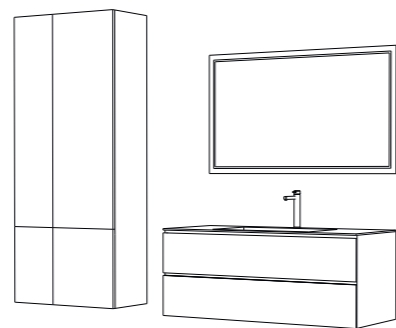

P.19

tipologia apertura con cassetto
dimensioni L 120 x P 50 x H 50 cm
+ colonne L 75 x P 35 x H 176 cm
piano top lavabo integrato
Sp. 1.2 x L 120 cm teknobrill bianco lucido
specchiera Diva L 120 x H 70 cm
finiture quercia argilla / laccato opaco
grigio cenere / teknobrill bianco lucido

typology drawer opening
size W 120 x D 50 x H 50 cm
+ wall units W 75 x D 35 x H 176 cm
top integrated washbasin
Th. 1.2 x W 120 cm bianco glossy teknobrill
mirror Diva W 120 x H 70 cm
finishes argilla oak / grigio cenere matt
lacquer / bianco glossy teknobrill