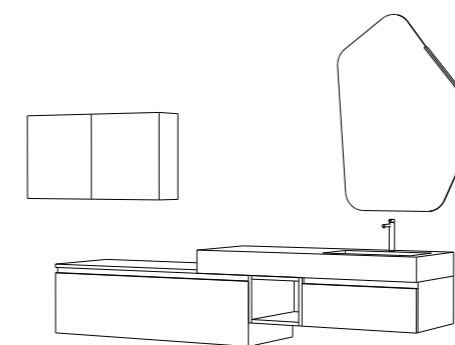

tipologia apertura con cassetto
dimensioni L 210 x P 50 x H 50 cm
+ pensili L 90 x P 20 x H 48 cm
piano top lavabo integrato Sp. 12 x L 140 cm
teknostone sciolato antracite opaco
specchiera Twice L 84 x H 100 cm
faretto Plumb
finiture quercia cenere / laccato opaco
antracite / teknostone sciolato antracite
opaco

typology drawer opening
size W 210 x D 50 x H 50 cm
+ wall units W 90 x D 20 x H 48 cm
top integrated washbasin Th. 12 x W 140 cm
antracite matt box teknostone
mirror Twice W 84 x H 100 cm
spotlight Plumb
finishes cenere oak / matt lacquer
antracite / antracite matt box teknostone

P.04