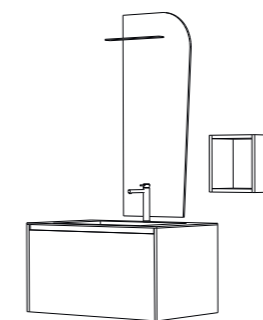

The composition also comes in an alternative version with the "Bilinea" mirror and integrated "Plumb" spotlight. Size W 120 x H 70 cm

tipologia apertura con cassetto
dimensioni L 183.6 x P 50 x H 50 cm
piano top Sp. 2 x L 183.6 cm
marmo Emperador brown
lavabo Cognac L 55 x P 35 x H 14.5 cm
ceramica bianco
specchiera Frame L 120 x P 13 x H 70 cm
faretto led integrato
finiture quercia miele / laccato opaco
verde inglese / marmo Emperador brown /
ceramica bianco

P.15

tipologia apertura con cassetto
dimensioni L 186 x P 50 x H 52 cm
piano top Sp. 6 x L 126 cm
laminato stone gray
lavabo Cognac
L 55 x P 35 x H 14.5 cm ceramica bianco
specchiera Round L 120 x P 20 x H 70 cm
finiture quercia bianca / laccato lucido
bianco / laminato stone gray /
ceramica bianco

typology drawer opening
size W 186 x D 50 x H 52 cm
top Th. 6 x W 126 cm stone gray laminate
washbasin Cognac
W 55 x D 35 x H 14.5 cm bianco ceramic
mirror Round W 120 x D 20 x H 70 cm
finishes bianco oak / bianco glossy lacquer/
stone gray laminate / bianco ceramic

P.16

tipologia apertura con cassetto
dimensioni L 93.6 x P 50 x H 50 cm
 + pensile a giorno L 30 x P 20 x H 30 cm
piano top lavabo integrato
 Sp. 1.2 x L 93.6 cm teknostone bianco opaco
specchiera Tuck L 50 x H 118 cm
faretto Level
finiture quercia sabbia / teknostone
 bianco opaco