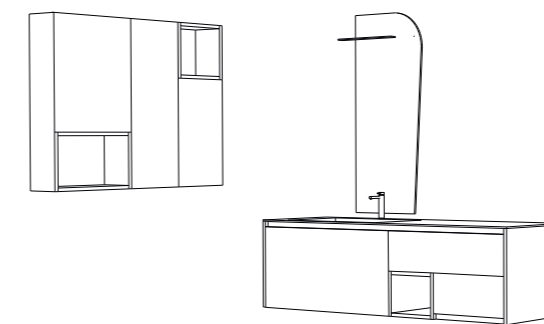

P.17

tipologia apertura con cassetto
dimensioni L 105 x P 50 x H 82 cm
+ pensile L 45 x P 20 x H 48 cm
piano top lavabo integrato
Sp. 1.2 x L 105 cm teknostone bianco opaco
specchiera Bubble square L 85 x H 85 cm
faretto Quadra
finiture laccato opaco grigio cenere /
teknostone bianco opaco

typology drawer opening
size W 105 x D 50 x H 82 cm
+ wall unit W 45 x D 20 x H 48 cm
top integrated washbasin
Th. 1.2 x W 105 cm bianco matt teknostone
mirror Bubble square W 85 x H 85 cm
spotlight Quadra
finishes grigio cenere matt lacquer / bianco
matt teknostone

P.18

tipologia apertura con cassetto
dimensioni L 168.6 x P 50 x H 50 cm
 + colonne L 105 x P 20 x H 90 cm
piano top lavabo integrato
 Sp. 1.2 x L 168.6 cm teknotop bianco opaco
specchiera Tuck L 50 x H 118 cm
faretto Level
finiture quercia miele / quercia bianca /
 laccato opaco grigio / teknotop bianco opaco