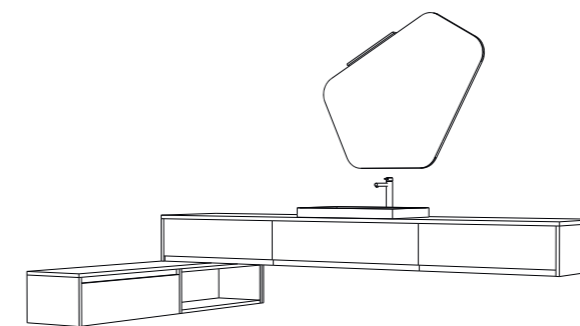

tipologia apertura con cassetto
dimensioni L 243.6 x P 50 x H 26 cm
+ base L 153.6 x P 50 x H 26 cm
piano top Sp. 1.8 x L 243.6 cm quercia miele
lavabo Rettangolare
L 58 x P 37.5 x H 11 cm teknotop bianco lucido
specchiera Twice L 100 x H 84 cm
faretto Plumb
finiture quercia miele / quercia grigia /
teknotop bianco lucido

typology drawer opening
size W 243.6 x D 50 x H 26 cm
+ base unit W 153.6 x D 50 x H 26 cm
top Th. 1.8 x W 243.6 cm miele oak
washbasin Rectangular
W 58 x D 37.5 x H 11 cm bianco glossy teknotop
mirror Twice W 100 x H 84 cm
spotlight Plumb
finishes miele oak / grigio oak / bianco
glossy teknotop

P.10