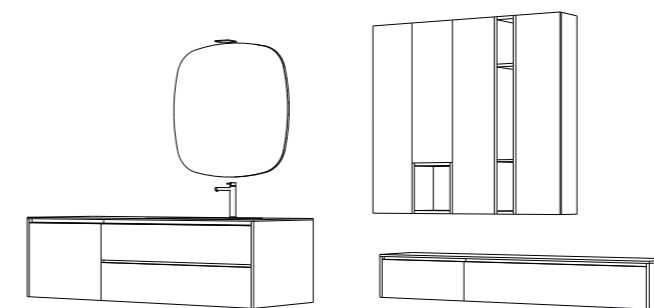

P.11

tipologia apertura con cassetto
dimensioni L 90 x P 35 x H 50 cm
 + pensili L 60 x H 90 cm
piano top lavabo integrato Sp. 1.2 x L 90 cm
 teknob Brill bianco lucido
specchiera Tuck L 50 x H 118 cm
faretto Level
finiture quercia miele / quercia bianca /
 teknob Brill bianco lucido

typology drawer opening
size W 90 x D 35 x H 50 cm
 + wall units W 60 x H 90 cm
top integrated washbasin Th. 1.2 x W 90 cm
 bianco glossy teknob Brill
mirror Tuck W 50 x H 118 cm
spotlight Level
finishes miele oak / bianco oak /
 bianco glossy teknob Brill

P.12

tipologia apertura con cassetto
dimensioni L 183.6 x P 50 x H 50 cm
 + cassetto L 183.6 x P 50 x H 26 cm
 + colonne L 135 x P 20 x H 117 cm
piano top lavabo integrato
 Sp. 1.2 x L 183.6 cm vetro grigio cenere
specchiera Bubble square L 85 x H 85 cm
faretto Quadra
finiture quercia argilla / quercia grigia /
 laccato opaco grigio cenere /
 vetro grigio cenere