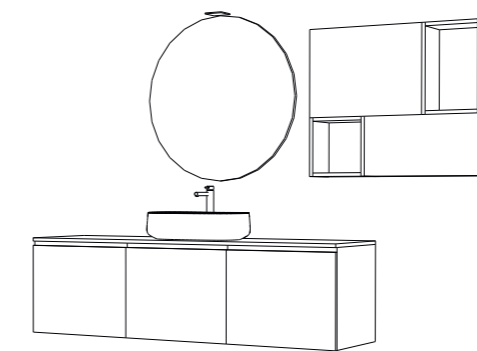

tipologia apertura con ante
dimensioni L 180 x P 50 x H 50 cm
 + pensile L 90 x P 20 x H 78 cm
piano top Sp. 1.8 x L 180 cm quercia grigia
lavabo Cognac L 55 x P 35 x H 14.5 cm
 ceramica bianco
specchiera Giotto D 105 cm
faretto Quadra
finiture quercia grigia / laccato lucido
 azzurro cielo / ceramica bianco