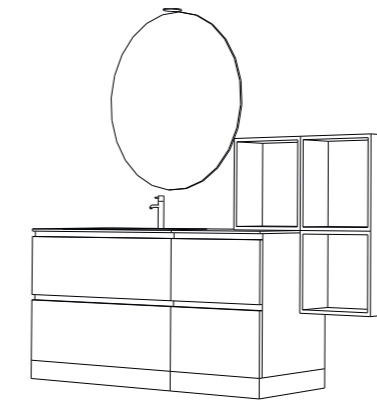

P.09

tipologia apertura con cassetto
dimensioni L 243.6 x P 50 x H 26 cm
 + base L 153.6 x P 50 x H 26 cm
piano top Sp. 1.8 x L 243.6 cm quercia miele
lavabo Rettangolare
 L 58 x P 37.5 x H 11 cm teknotop bianco lucido
specchiera Twice L 100 x H 84 cm
faretto Plumb
finiture quercia miele / quercia grigia /
 teknotop bianco lucido

typology drawer opening
size W 243.6 x D 50 x H 26 cm
 + base unit W 153.6 x D 50 x H 26 cm
top Th. 1.8 x W 243.6 cm miele oak
washbasin Rectangular
 W 58 x D 37.5 x H 11 cm bianco glossy teknotop
mirror Twice W 100 x H 84 cm
spotlight Plumb
finishes miele oak / grigio oak / bianco
 glossy teknotop

P.10

tipologia apertura con cassetto
dimensioni L 165 x P 50 x H 82 cm
 + pensili a giorno L 90 x P 20 x H 96 cm
piano top lavabo integrato
 Sp. 1.2 x L 165 cm teknotop bianco opaco
specchiera Giotto D 105 cm
faretto Round
finiture laccato opaco grigio / laccato opaco grigio cenere / teknotop bianco opaco