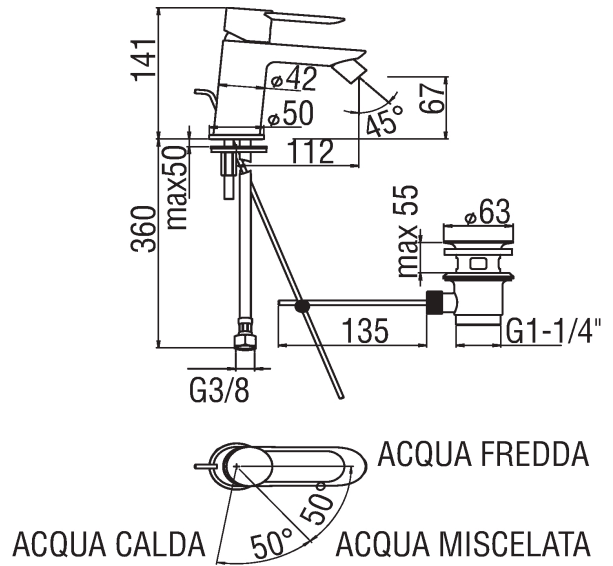

SAND
SAE99119/1CR

Immagine

Disegno tecnico

Specifiche

- Bidet
- Monocomando ECO
- Finitura Cromo
- Getto orientabile
- Cartuccia \varnothing 35 mm
- A risparmio energetico (apertura in acqua fredda con leva posizione centrale)
- Regolatore dinamico di portata (-50%)
- Limitatore di temperatura
- Aeratore Neoperl® M 22 x 1
- Flessibili Parigi® SPX® acciaio inox \varnothing 3/8"