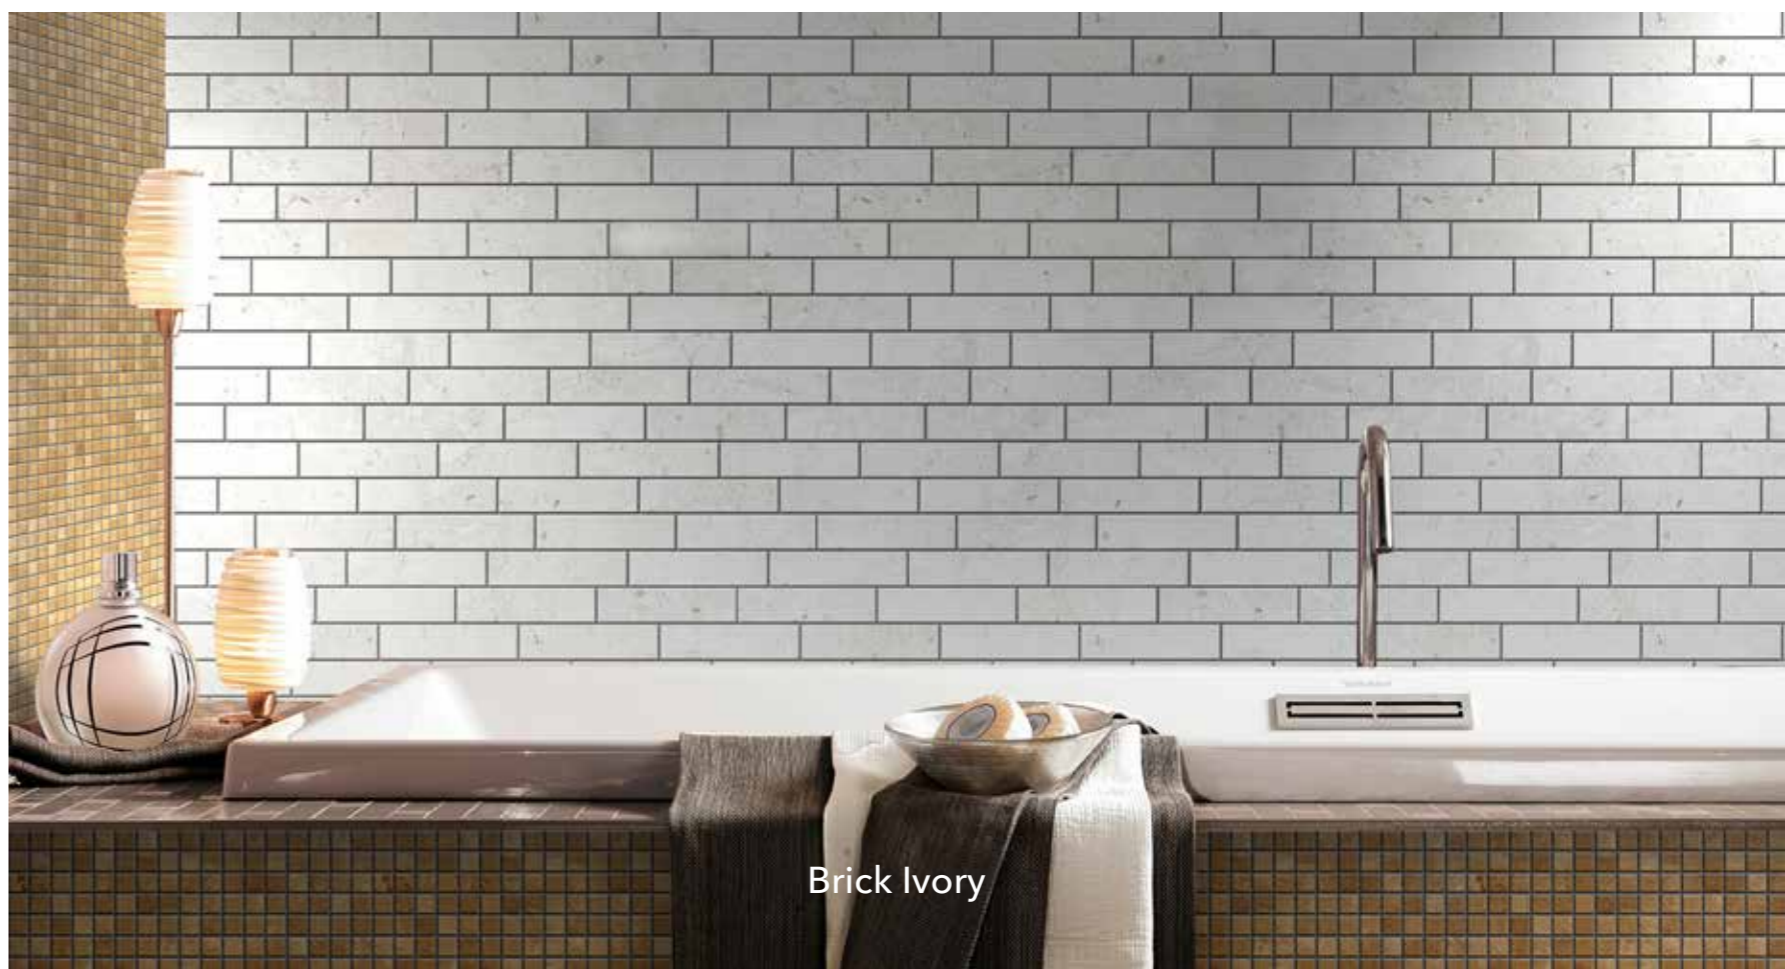

39
Dama
Beige
30 x 30 cm
0,75 x 0,75 cm

Brick

Un forte richiamo al passato ma una versatilita' del tutto moderna
A strong sense of the past but a versatility of all modern

Brick Sahara

Brick Ivory 15
16 x 41 cm, 5 x 20 cm

Brick Mix 15
16 x 41 cm, 5 x 20 cm

Brick Sahara 15
16 x 41 cm, 5 x 20 cm

Brick Grey 15
16 x 41 cm, 5 x 20 cm

Brick Ivory

Opus

I colori del tempo che ravvivano ed emozionano
The colors of time that enliven and excite