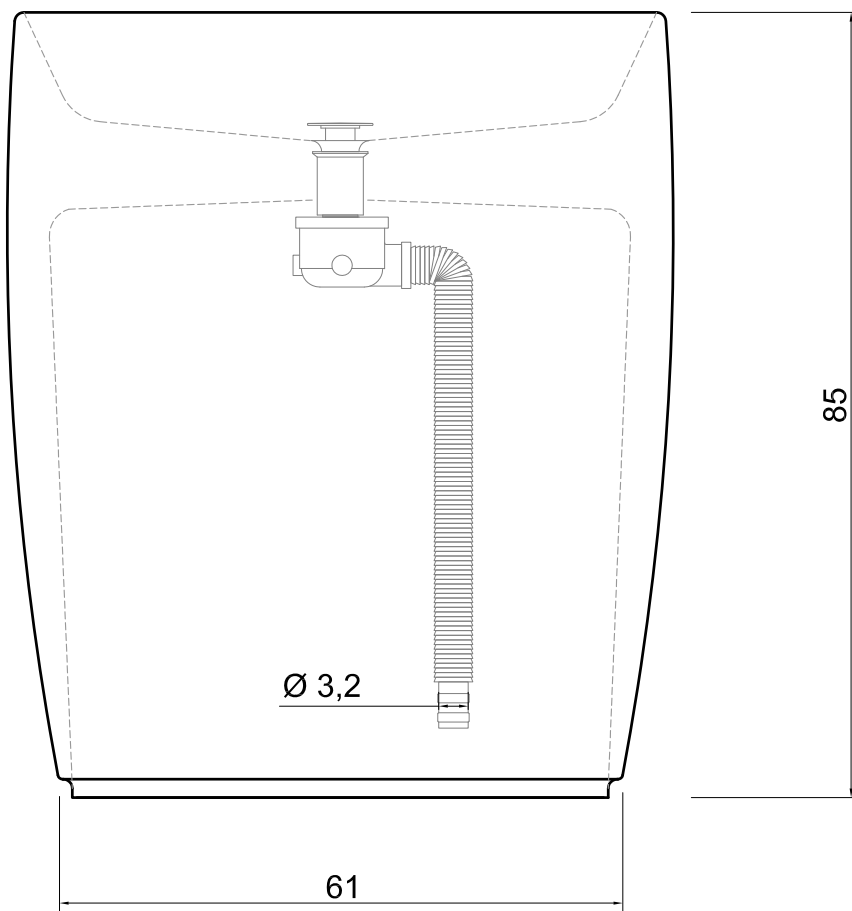

Troppo pieno / *Overflow*: NO

Dimensioni imballo / *Packing dimensions*: cm 80x52x100

Peso lordo / *Gross weight*: kg 340 ca.

Peso netto / *Net weight*: kg 300 ca.

Troppo pieno / *Overflow*: SI/ YES

Portata / *Flow rate*: l/s 0,22

Peso lordo / *Gross weight*: kg 58,5 ca.

Peso netto / *Net weight*: kg 55,5 ca.