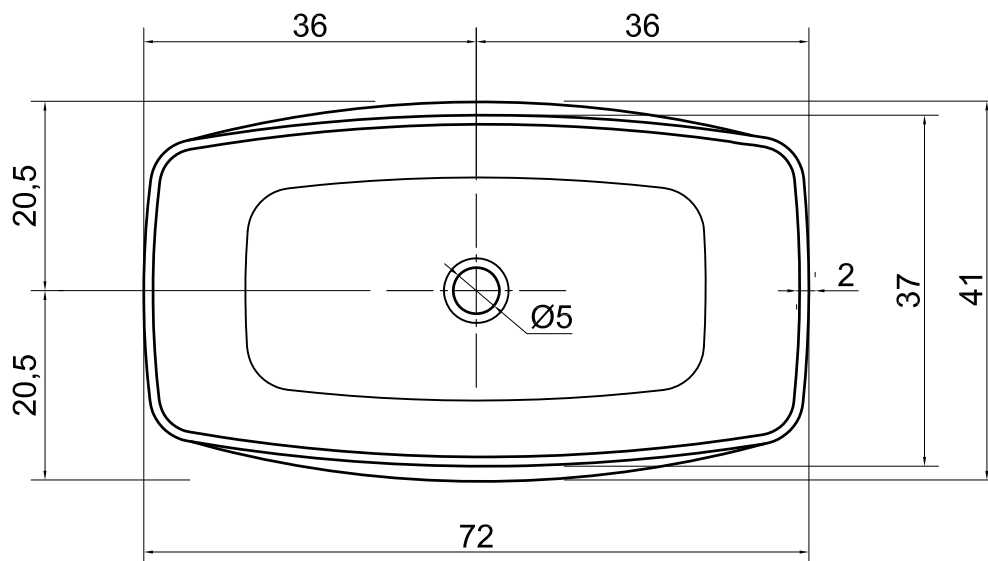

Troppo pieno / *Overflow*: NO

Dimensioni imballo / *Packing dimensions*: cm 80x52x100

Peso lordo / *Gross weight*: kg 340 ca.

Peso netto / *Net weight*: kg 300 ca.

Troppo pieno / *Overflow*: SI/ YES

Portata / *Flow rate*: l/s 0,22

Peso lordo / *Gross weight*: kg 58,5 ca.

Peso netto / *Net weight*: kg 55,5 ca.