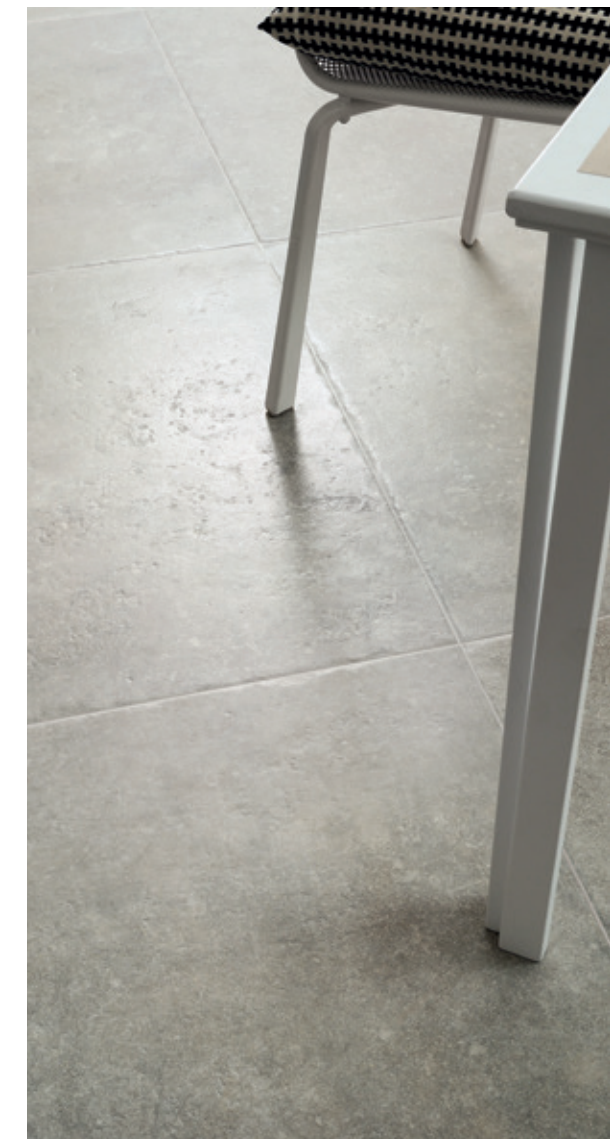

**MANOIR**  
323.

**NOIR HAINAUT 60,4x90,6 - 24"x36"**  
*Lucidato/Rettificato - Half Polished/Rectified*

**BEIGE ANGO 60,4x90,6 - 24"x36"**  
*Lucidato/Rettificato - Half Polished/Rectified*

partirre

BEIGE ANGO 60.4x90.6 - 24"x36"  
BEIGE ANGO 60.4x60.4 - 24"x24"  
BEIGE ANGO 30.2x60.4 - 12"x24"  
Naturale/Rettificato - Matte/Rectified