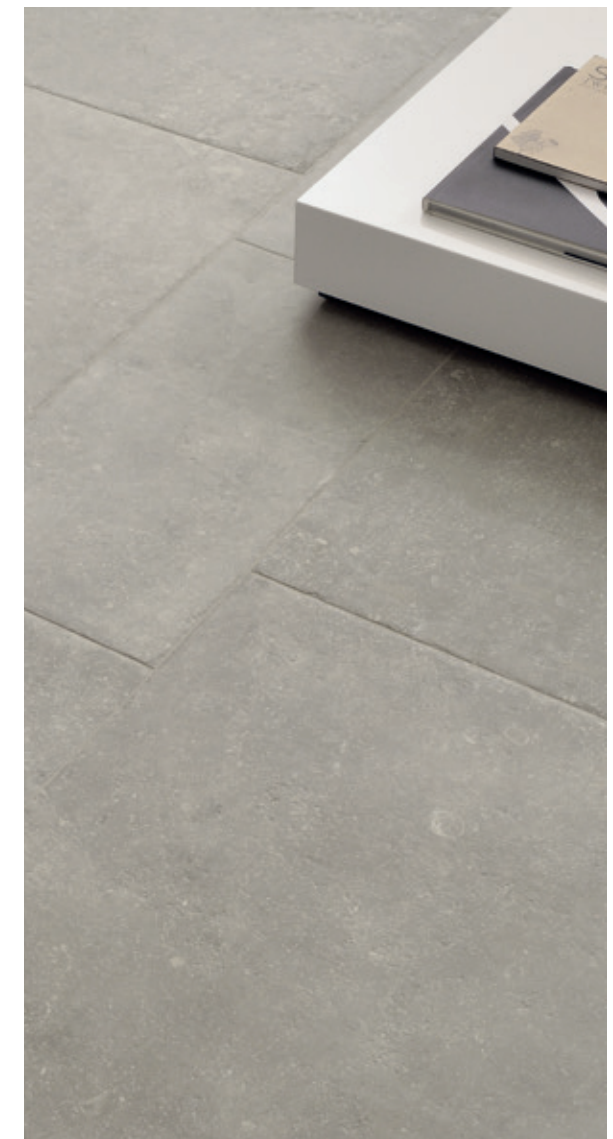

MANOIR

gres porcellanato
body-color

GRIS BRION 60,4x90,6 - 24"x36"
GRIS BRION 60,4x60,4 - 24"x24"
GRIS BRION 30,2x60,4 - 12"x24"
Naturale/Rettificato - Matte/Rectified