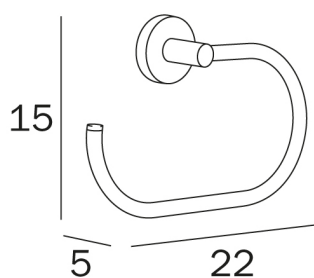

COD A14160

Portasalviette ad anello

**DISEGNO
TECNICO**

FINITURE

NS Acciaio inox spazzolato AISI 304