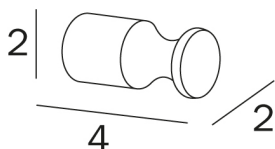

COD A1420C

Appendiabiti

**DISEGNO
TECNICO**

FINITURE

NS Acciaio inox spazzolato AISI 304