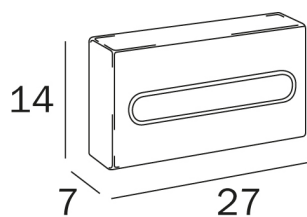

COD A14430

Portakleenex a parete

**DISEGNO
TECNICO**

FINITURE

NS Acciaio inox spazzolato AISI 304