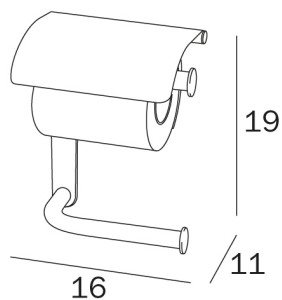

HOTELLERIE

design Studio Inda

COD AV425B

Portarotolo doppio con coperchio

DISEGNO TECNICO

FINITURE

CR Cromato