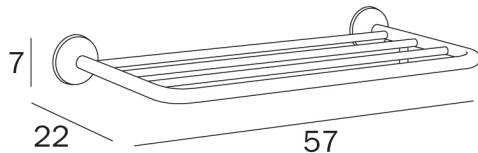

HOTELLERIE

design Studio Inda

COD A04680

Portateli, interasse 50 cm

DISEGNO TECNICO

FINITURE

CR Cromato