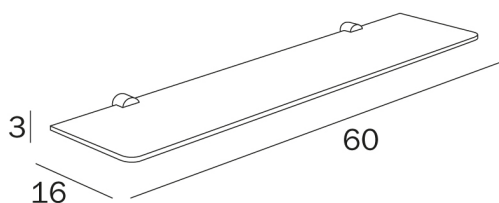

HOTELLERIE

design Studio Inda

COD AV408A

Mensola in cristallo temperato 6 mm con supporti

DISEGNO TECNICO

FINITURE

CR Cromato

VETRI