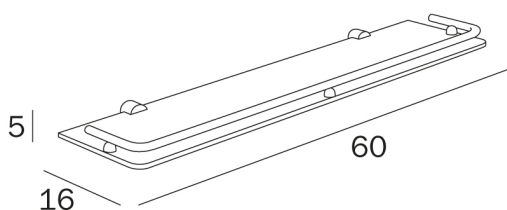

HOTELLERIE

design Studio Inda

COD AV408B

Mensola con ringhierina in cristallo temperato 6 mm con supporti

DISEGNO TECNICO

FINITURE

CR Cromato

VETRI