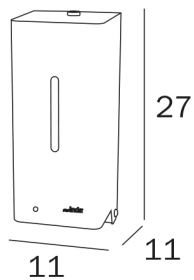

HOTELLERIE

design Studio Inda

COD AV467C

Spandisapone a parete elettronico
per sapone a schiuma

DISEGNO TECNICO

FINITURE

AL Acciaio inox