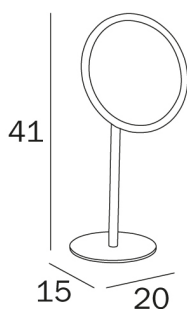

HOTELLERIE

design Studio Inda

COD AV058P

Specchio ingranditore da appoggio,
parabola Ø 20 cm in PMMA
trasparente.

DISEGNO TECNICO

FINITURE

CR Cromato

NE Nero opaco