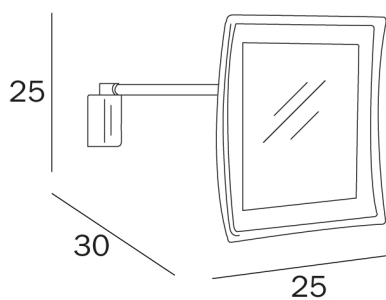

DISEGNO TECNICO