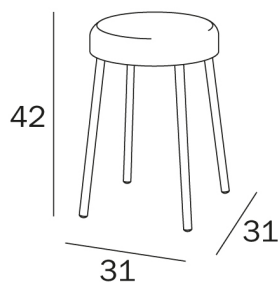

HOTELLERIE

design Studio Inda

COD A0375A

Sgabello con seduta in resina ureica (UF) e gambe in ottone

DISEGNO TECNICO

FINITURE

CR Cromato