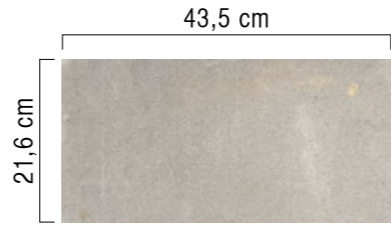

COD. Ferro Antislip R11

40