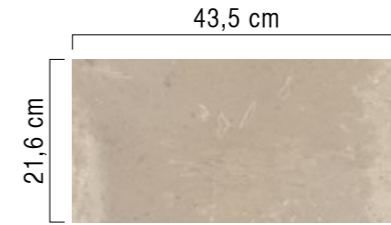

COD. S60242ESA Ferro

46

COLORE / Color : TAUPE

IMPASTO COLORATO
colored body 80 cm

COD. SR8244 Taupe Rettificato

A6

COD. Taupe Antislip R11

40