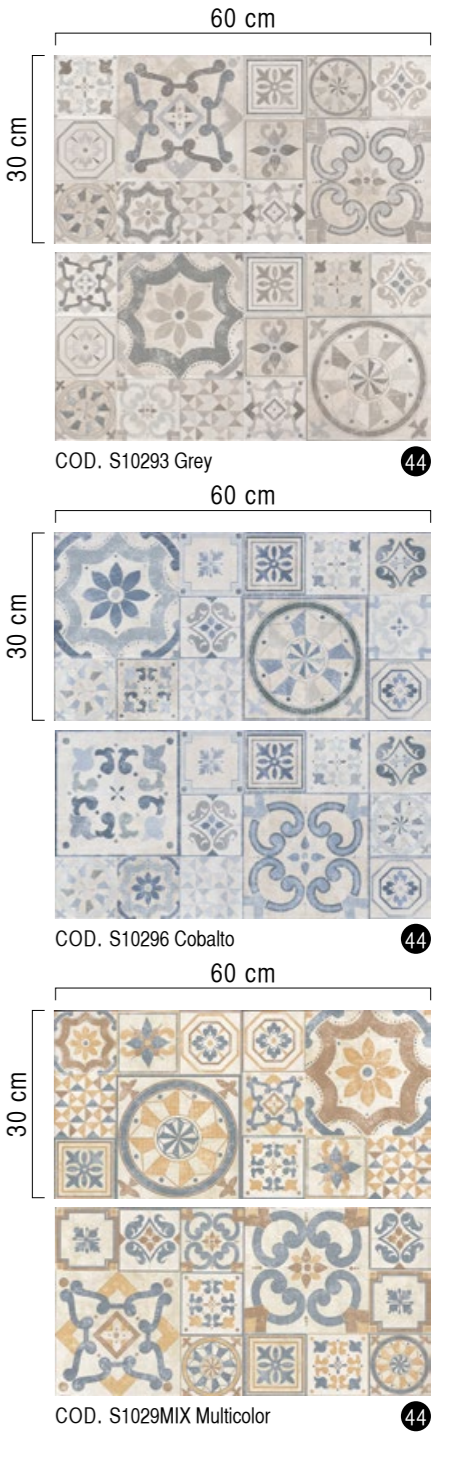

COD. S60243ESA Graphite

46

COLORE / Color : ECRU'

IMPASTO COLORATO
colored body 80 cm

COD. SR8241 Ecrú' Rettificato

A6

IMPASTO COLORATO
colored body 60 cm

COD. SR60241 Ecrú' Rettificato

A8

30 cm

COD.S10241 Ecrú'

38

IMPASTO COLORATO
colored body 52 cm

COD. S52241 Ecrú'

40

34 cm

Esterno Innova Ferro 21,6x43,5 - 21,6x21,6
Interno Innova Ecrú' 80x80

Innova Esagono Ferro

*Rivestimento Innova Graphite 80x80
Pavimento Innova Esagono Taupe*

COLORE / Color : GRAPHITE

COLORE / Color : TAUPE

COLORE / Color : FERRO

COLORE / Color : ECRU'

*Pavimento Innova Ecrú' 52x52
Rivestimento Rinascimento Grey 30x60*

RIVESTIMENTO IN ABBINAMENTO

Rinascimento

Innova Taupe 80x80

Innova Graphite 30x60

PEZZI SPECIALI / Trim Pieces