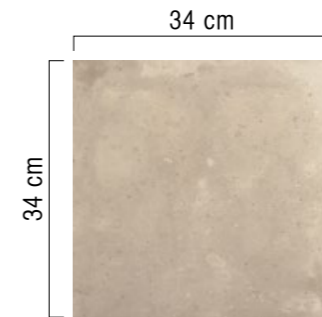

COD. Taupe Antislip R11

40

IMPASTO COLORATO
colored body 60 cm

COD. SR60244 Taupe Rettificato

A8

COD.S10244 Taupe

38

IMPASTO COLORATO
colored body 52 cm

COD. S52244 Taupe

40

COD. S7244 Taupe

35

IMPASTO COLORATO
colored body 60 cm

COD. S60244ESA Taupe

46

Esterno Innova Taupe 21,6x43,5 - 21,6x21,6
Interno Innova Ferro 52x52